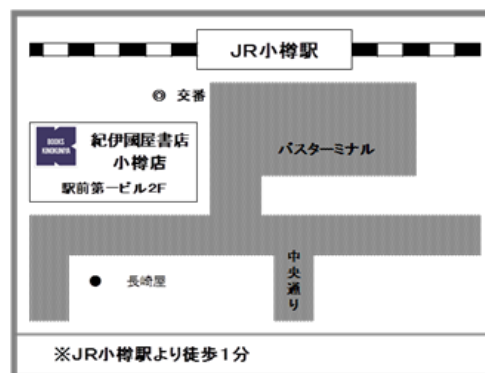

* 販売日 ... 3月23日(土)

* 販売時間 ... 10:00~18:00

* 販売場所 ... 紀伊國屋書店 小樽店 (地図参照)

※副教材は、学校からの指示により、解答をお渡しできないものがあります。

印は、購入しないものです。

1. 【お願い】
2. ・ 購入の際はこの定価表をご持参下さい。
   - ・ お支払いは、現金にてお願い致します。
   - ・ 釣銭の要らないよう、代金をご用意下さい。
   - ・ 当日購入できなかった方は、販売日から1週間以内に販売店にお越し下さい。

【共通副教材】 ※副教材は税込です。

科目	発行所	教材名	税込定価	特別進学	総合進学
言語文化	数研出版	改訂版 読解をたいせつにする 要点プラス 体系古典文法	¥726	○	
言語文化	文英堂	新 標準古文単語 (赤シート付)	¥859	○	
数学 I	数研出版	新課程 短期完成 データの分析ノート 【学校納品】	¥341	○	○
数学I数学A	数研出版	新課程 教科書傍用 4STEP 数学I+A	¥803	○	
数学I数学A	数研出版	新課程 教科書傍用 4STEP 数学I+A 別売解答	¥275	○	
数学I数学A	数研出版	新課程 NEXT数学シリーズ 対応 CONNECT 数学I+A	¥814		○
数学I数学A	数研出版	新課程 NEXT数学シリーズ 対応 CONNECT 数学I+A 別売解答	¥275		○
生物基礎	東京書籍	新課程 ニューグローバル生物基礎	¥770	○	
化学基礎	実教出版	エクセル化学基礎	¥760	○	
生物基礎	東京書籍	新課程 ニューサポート 新編生物基礎	¥600		○
保健	大修館書店	現代高等保健体育ノート	¥946	○	○
英語コミュニケーション I	浜島書店	フレーズで英単語3000 (赤シート付) CD無	¥825	○	
論理・表現 I	啓林館	Vision Quest 総合英語 Ultimate 2nd Edition	¥1,800	○	
論理・表現 I	啓林館	Vision Quest New English Grammar 24 Edition	¥710	○	
論理・表現 I	啓林館	Vision Quest New English Grammar 24 WORKBOOK	¥530	○	
英語コミュニケーション I	数研出版	新課程版 Melody -英語入門ノート-	¥363		○
英語コミュニケーション I	旺文社	英単語ターゲット1200 改訂版 (赤シート付)	¥990		○
論理・表現 I	啓林館	Vision Quest 論理と表現 Alpha I Standard	¥700		○
情報 I	実教出版	最新情報 I 学習ノート	¥670	○	○

共通副教材合計 ¥10,015 ¥5,699

共通<教科書・副教材>合計 ¥19,959 ¥14,763

【販売店】 株式会社 紀伊國屋書店小樽店

小樽市稲穂2-22-8 小樽駅前第一ビル2F

TEL(0134)-33-1381 FAX(0134)-34-2529